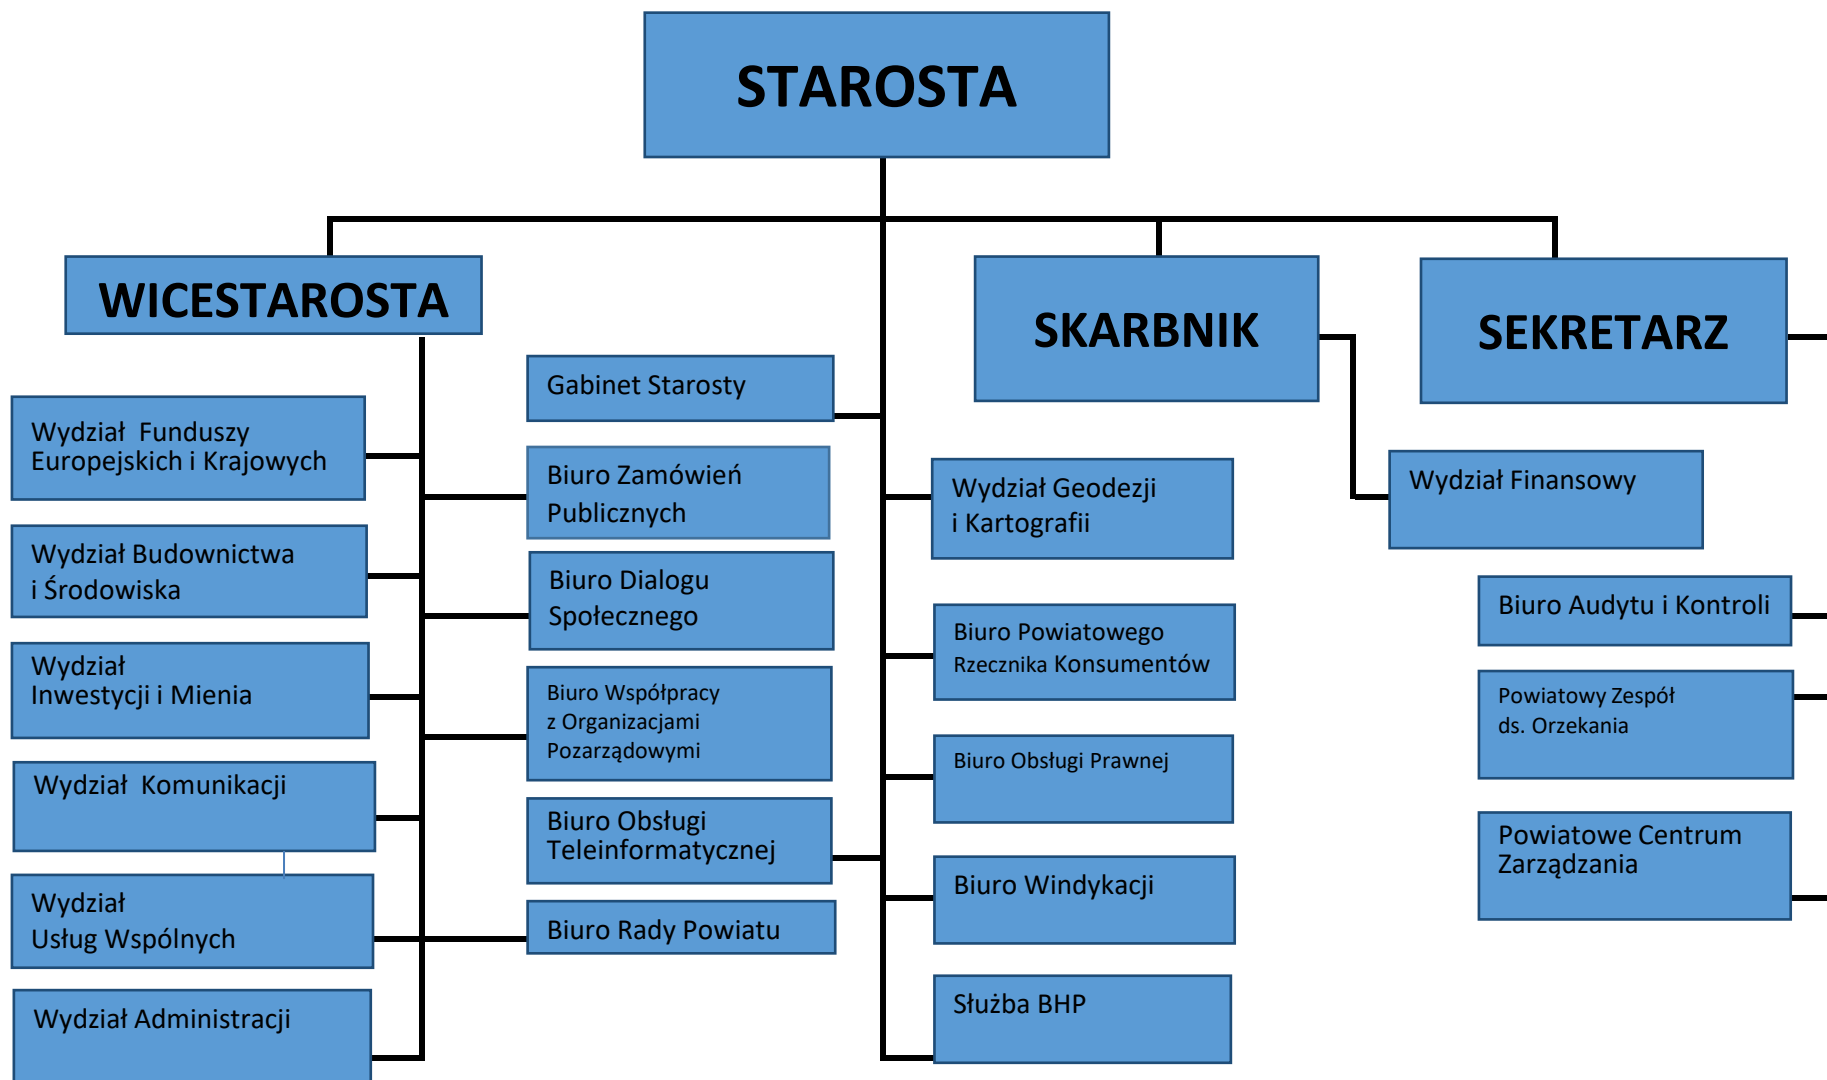

## Schemat struktury organizacyjnej Starostwa Powiatowego w Krapkowicach

\_\_\_\_\_

\_\_\_\_\_

|

|

|